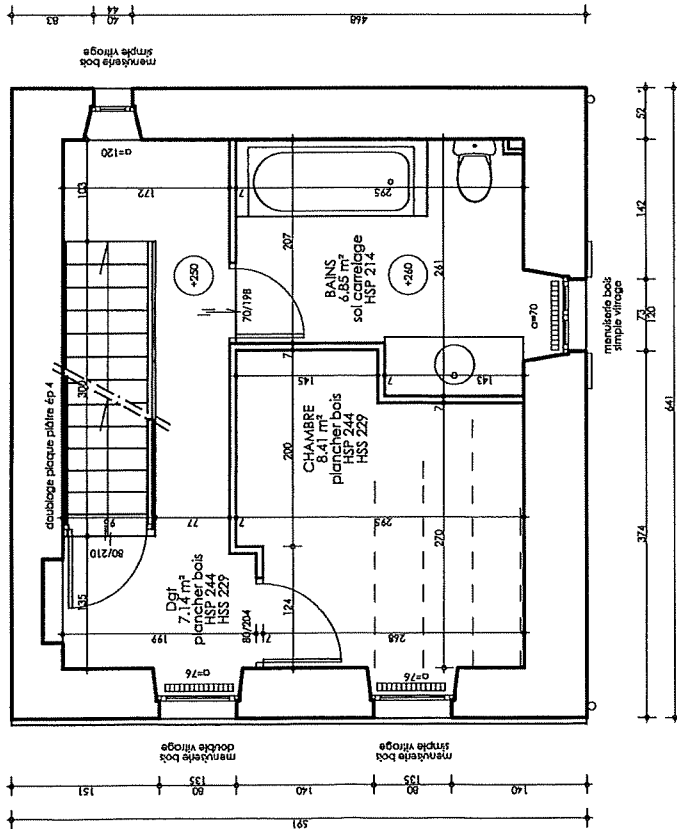

PLAN NIVEAU 2

PLAN NIVEAU 1

Travaux d'aménagements du site " Le centre de la pierre "
 Masgot 23480 Fransèches
 Communauté de communes Creuse Thaurion Gartempe
 ADMINISTRATION PLANS ETAGES Etat actuel échelle 1:50
 07/11/2016